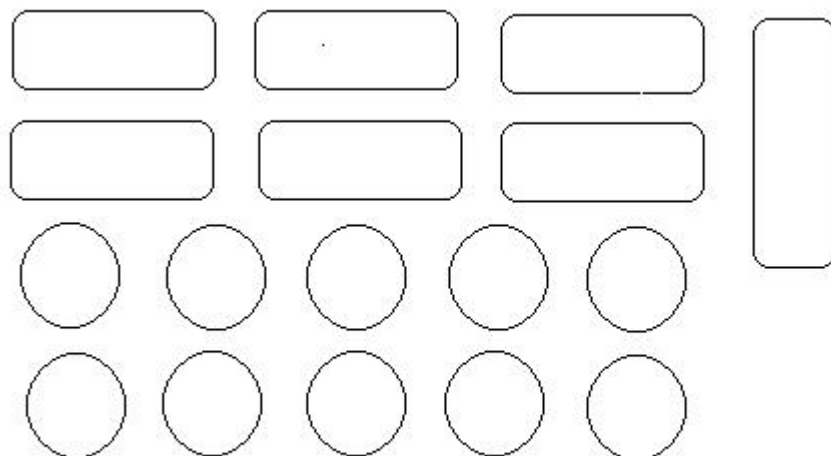

# Tables distribution

- 10 tables rondes pour 10 personnes (1.50 m)
- 4 tables ovales pour 10/12 personnes (2.10 m x 1.00 m)
- 1 table rectangulaire pour 16 personnes (3.60m x 1.10m)
- 150 chaises blanches style « Napoléon »